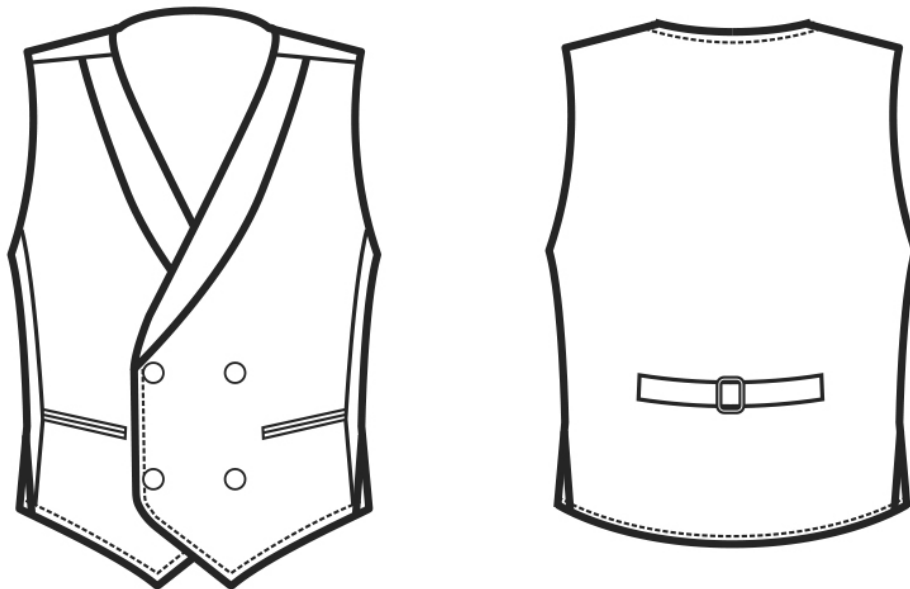

ARTICOLI 033300 GILET DOPPIO PETTO

TAGLIA	LARGHEZZA TORACE	LUNGHEZZA SCHIENA DAL COLLO FINO ALL'ORLO
S	45	58
M	49	60
L	53	61
XL	57	62
XXL	61	63

Isacco srl

Misure e disegni dei prodotti

La tabella misure è puramente indicativa in quanto durante la fase di confezionamento degli indumenti sono ammesse tolleranze dovute alla lavorazione