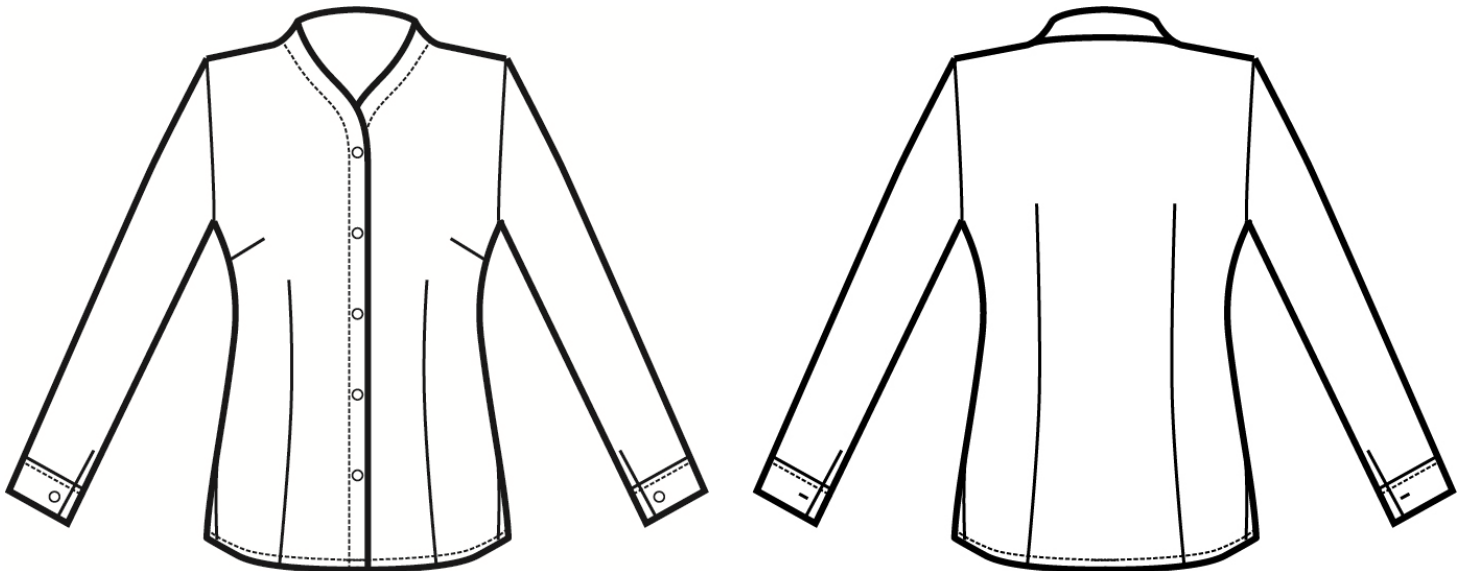

## ARTICOLI 025650 CAMICETTA ZEFIRIA

TAGLIA	LARGHEZZA TORACE	LUNGHEZZA SCHIENA DA SOTTO IL COLLO FINO ALL'ORLO	LUNGHEZZA MANICA
S	47	63	62
M	50	64	63
L	53	65	64
XL	56	66	65
XXL	60	68	66

**Isacco srl**

Misure e disegni dei prodotti

La tabella misure è puramente indicativa in quanto durante la fase di confezionamento degli indumenti sono ammesse tolleranze dovute alla lavorazione