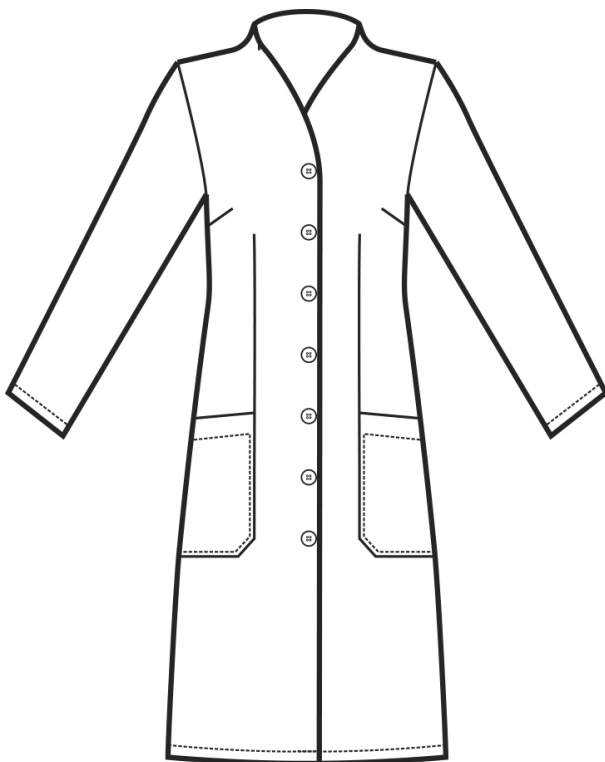

## ARTICOLI 008400 CAMICE LUGANO

TAGLIA	LARGHEZZA TORACE	LUNGHEZZA SCHIENA DA SOTTO IL COLLO FINO ALL'ORLO	LUNGHEZZA MANICA
S	47	101	62
M	51	101	62
L	55	101	62
XL	59	101	63
XXL	63	101	65

**Isacco srl**

Misure e disegni dei prodotti