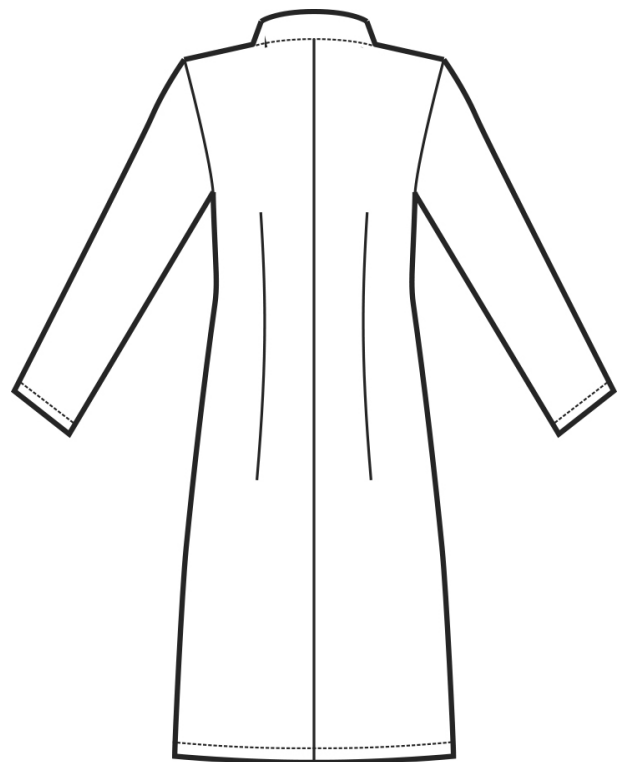

## ARTICOLI 008400 CAMICE LUGANO

TAGLIA	LARGHEZZA TORACE	LUNGHEZZA SCHIENA DA SOTTO IL COLLO FINO ALL'ORLO	LUNGHEZZA MANICA
S	47	101	62
M	51	101	62
L	55	101	62
XL	59	101	63
XXL	63	101	65

**Isacco srl**

Misure e disegni dei prodotti