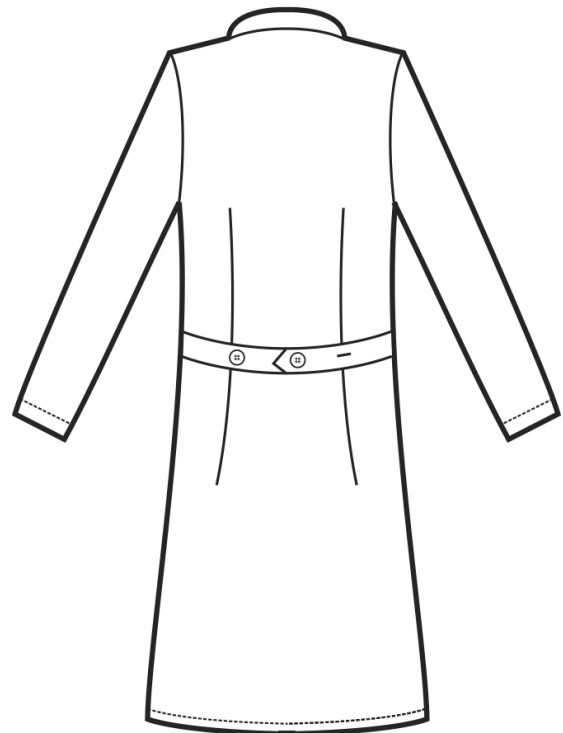

ARTICOLI 008200 CAMICE VICHI

TAGLIA	LARGHEZZA TORACE	LUNGHEZZA SCHIENA DA SOTTO IL COLLO FINO ALL'ORLO	LUNGHEZZA MANICA
XS	49	108	60
S	51	109	61
M	53	110	62
L	57	111	63
XL	61	112	63
XXL	65	112	63

Isacco srl

Misure e disegni dei prodotti

La tabella misure è puramente indicativa in quanto durante la fase di confezionamento degli indumenti sono ammesse tolleranze dovute alla lavorazione