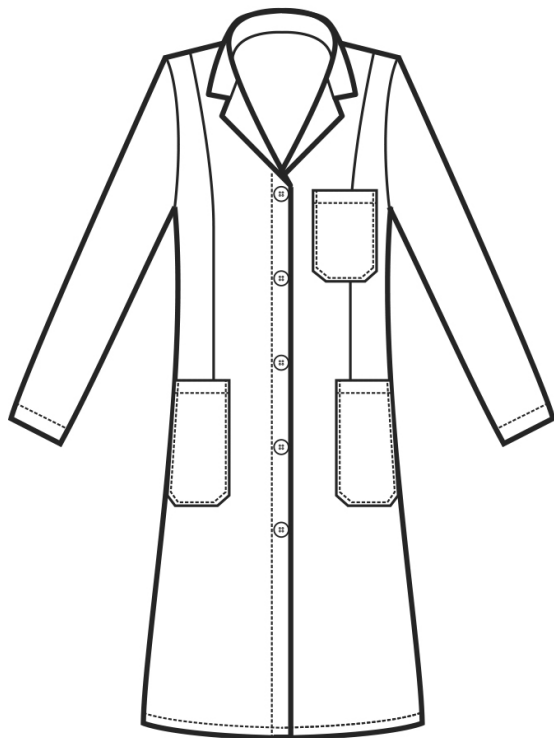

ARTICOLI 008200 CAMICE VICHI

TAGLIA	LARGHEZZA TORACE	LUNGHEZZA SCHIENA DA SOTTO IL COLLO FINO ALL'ORLO	LUNGHEZZA MANICA
XS	49	108	60
S	51	109	61
M	53	110	62
L	57	111	63
XL	61	112	63
XXL	65	112	63

Isacco srl

Misure e disegni dei prodotti

La tabella misure è puramente indicativa in quanto durante la fase di confezionamento degli indumenti sono ammesse tolleranze dovute alla lavorazione