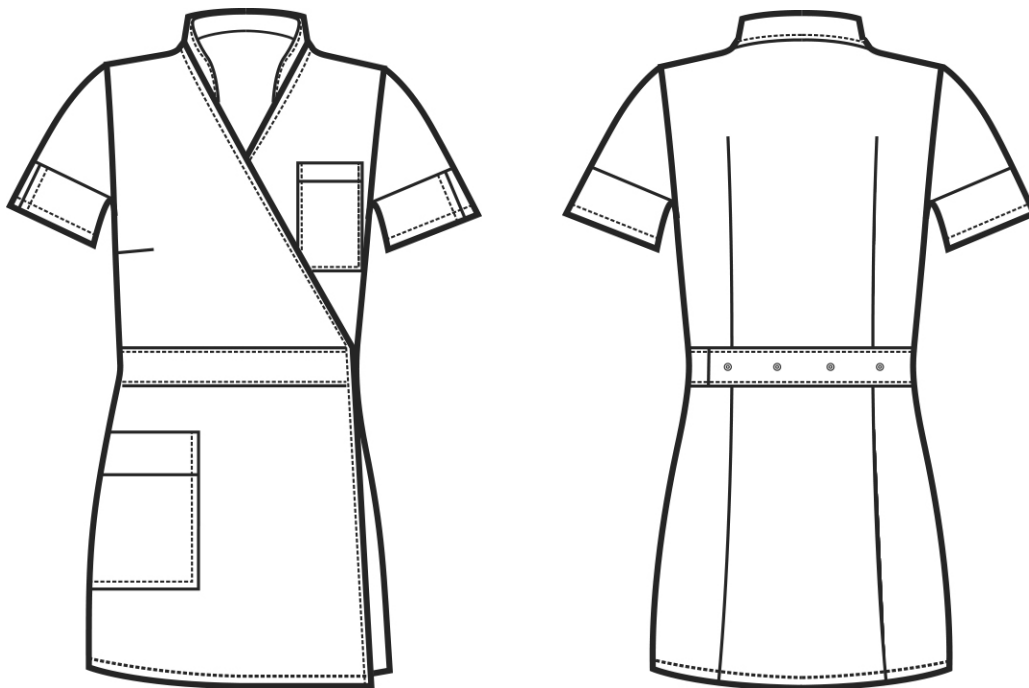

## ARTICOLI 005900 KIMONO SEOUL

| TAGLIA | LARGHEZZA TORACE | LUNGHEZZA SCHIENA<br>DA SOTTO IL COLLO FINO ALL'ORLO | LUNGHEZZA MANICA |
|--------|------------------|--|------------------|
| M      | 46               | 87   | 19               |
| XL     | 53               | 89   | 20               |

**Isacco srl**

Misure e disegni dei prodotti

La tabella misure è puramente indicativa in quanto durante la fase di confezionamento degli indumenti sono ammesse tolleranze dovute alla lavorazione