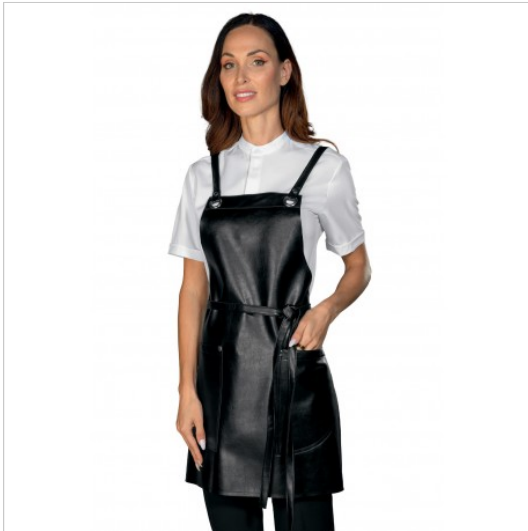

SCHEDA PRODOTTO

Schürze Wigam Kunstleder schwarz 100 %
Polyester ISACCO 092101

Riferimento: ISA092101

Abmessungen cm.	70x72
Anzahl der Taschen	Zwei
Art des Verschlusses	Schnürsenkel übereinander
Einsatzgebiete	Gastronomie FOOD & BEVERAGE
Farbe	Schwarz
Jahreszeit	Jede Jahreszeit
Länge	Lang
Modell	Unisex
Produktart	Latzschürzen
Produktlinie	Wigam
Stoff fantasie	Einfarbig
Stoffgewicht	500 gr/mq
Stoffzusammensetzung	56% PVC 33% Polyester 11% Polyurethan