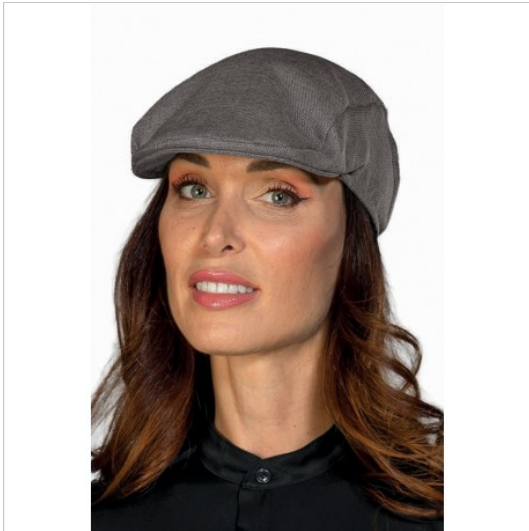

SCHEDA PRODOTTO

Coppola Smoke 100 % Polyester ISACCO 080021

Riferimento: ISA080021

Einsatzgebiete	FOOD & BEVERAGE
Farbe	Bunt
	Smoke
Jahreszeit	Jede Jahreszeit
Mit Visier	Ja
Modell	Unisex
Produktart	Hüte
Produktlinie	Coppola
Stoff fantasie	Einfarbig
Stoffgewicht	220 g/m²
Stoffzusammensetzung	100% Polyester