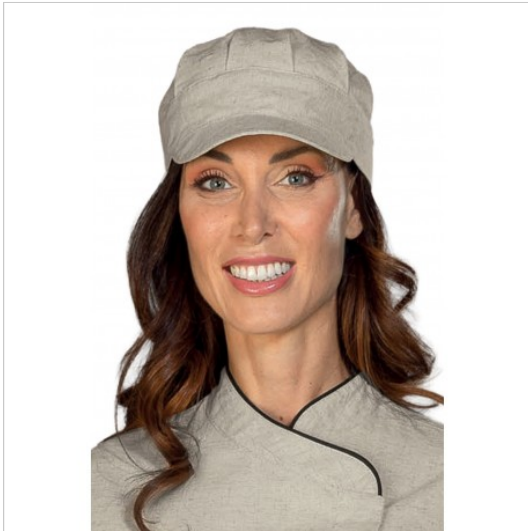

## SCHEDA PRODOTTO

Hut Flachs 60% Baumwolle 40% Flachs ISACCO  
072016

Riferimento: ISA072016

Art des Verschlusses	Mit Klettverschluss
Einsatzgebiete	FOOD & BEVERAGE
	Gastronomie
	LEBENSMITTELINDUSTRIE
Farbe	Bunt
	Beige- Haselnuss
Jahreszeit	Jede Jahreszeit
Mit Visier	Ja
Modell	Unisex
Produktart	Hüte
Produktlinie	Sam
Stoff fantasie	Einfarbig
Stoffgewicht	120g/m2
Stoffzusammensetzung	60 % Baumwolle 40 % Leinen