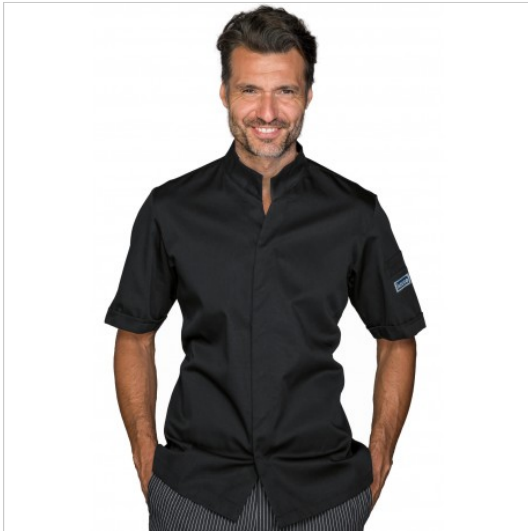

SCHEDA PRODOTTO

Kochjacke Sincler schwarz kurze Ärmel 3XI 65% Polyester 35% Baumwolle ISACCO 058851AM

Riferimento: ISA058851AM

Anzahl der Knöpfe	Sechs
Anzahl der Taschen	Eine
Art des Verschlusses	Automatische Knöpfe
Besondere Größen	große Größe
Einsatzgebiete	Gastronomie
Einsätze aus mikroperforiertem Netz	ohne Netz
Farbe	Schwarz
Jahreszeit	Sommerlich
Modell	Mann
Neckmodell	Koreanisch
Produktart	Jacken
Produktlinie	Sincler
Stoff fantasie	Einfarbig
Stoffgewicht	195g/m2
Stoffzusammensetzung	65 % Polyester 35 % Baumwolle
Ärmelmodell	Kurz