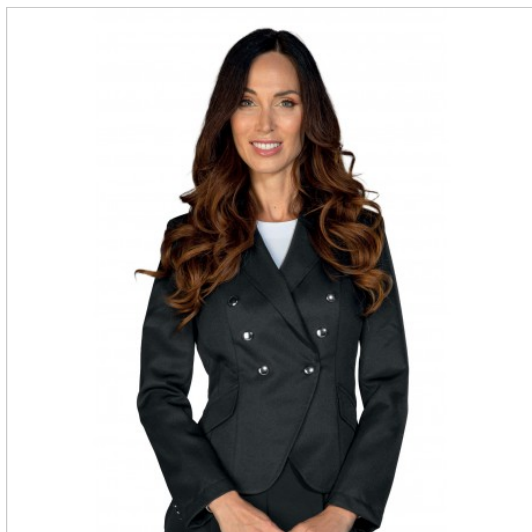

SCHEDA PRODOTTO

Jacke Sofia schwarz 100 % Polyester ISACCO
027201

Riferimento: ISA027201

Anzahl der Knöpfe	Sechs
Anzahl der Taschen	Zwei
Art der Passform	Slim
Art des Verschlusses	Feste Knöpfe
Einsatzgebiete	HOTELLERIE
Farbe	Schwarz
Jahreszeit	Jede Jahreszeit
Manschettyp	Offen
Modell	Frau
Neckmodell	Klassisch
Produktart	Jacken
Produktlinie	Sofia
Stoff fantasie	Einfarbig
Stoffgewicht	220 g/m²
Stoffzusammensetzung	100% Polyester
Ärmelmodell	Lang