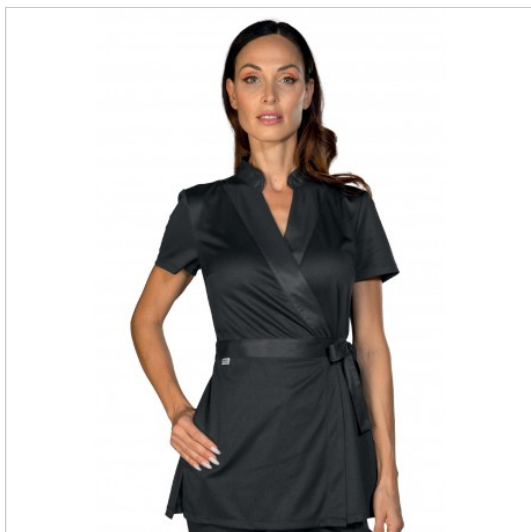

SCHEDA PRODOTTO

Kimono Soho schmutzabweisend Tecno Jersey
schwarz 100 % Polyester ISACCO 004411

Riferimento: ISA004411

Anzahl der Taschen	Drei
Art des Verschlusses	Mit Schnürsenkeln
Einsatzgebiete	ÄSTHETISCH
Farbe	Schwarz
Gewebe-Art	Schmutzabweisend
Jahreszeit	Jede Jahreszeit
Länge	Kurz
Modell	Frau
Neckmodell	V-Ausschnitt
Produktart	Kimono
Produktlinie	Kimono
Stoff fantasie	Einfarbig
Stoffgewicht	135g/m²
Stoffzusammensetzung	100% Polyester
Ärmelmodell	Kurz