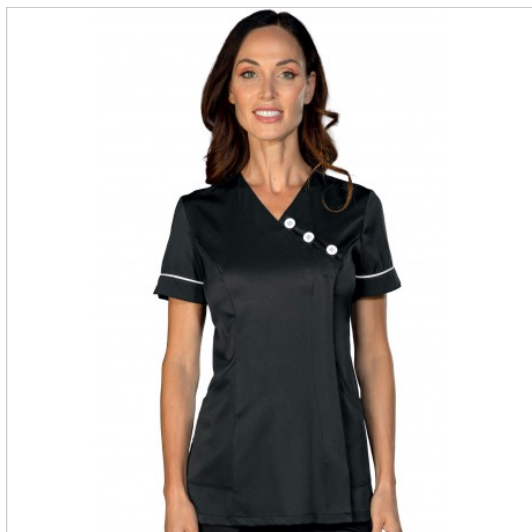

SCHEDA PRODOTTO

Kasack Ninive schwarz und weiß ISACCO 002311

Riferimento: ISA002311

Anzahl der Knöpfe	Drei
Anzahl der Taschen	Zwei
Art der Passform	Slim
Art des Verschlusses	Mit Reißverschluss und Knöpfen
Einsatzgebiete	SANITÄR
	ÄSTHETISCH
Farbe	Schwarz
Fertigstellung	Weiß
Gewebe-Art	Schmutzabweisend
	Elastisch
Jahreszeit	Sommerlich
Länge	Kurz
Modell	Frau
Neckmodell	V-Ausschnitt
Produktart	Kasacks
Produktlinie	Ninive
Stoff fantasie	Einfarbig
Stoffgewicht	145g/m2
Stoffzusammensetzung	96 % Polyester 4 % Spandex
Ärmelmodell	Kurz