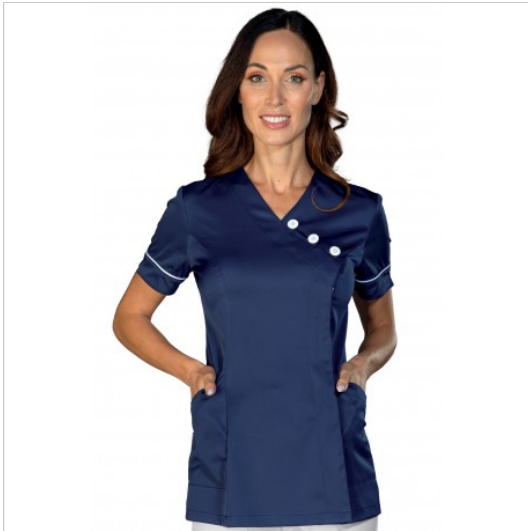

SCHEDA PRODOTTO

Kasack Ninive blau und weiß ISACCO 002302

Riferimento: ISA002302

Anzahl der Knöpfe	Drei
Anzahl der Taschen	Zwei
Art der Passform	Slim
Art des Verschlusses	Mit Reißverschluss und Knöpfen
Einsatzgebiete	ÄSTHETISCH
	SANITÄR
Farbe	Bunt
	Blau
Fertigstellung	Weiß
Gewebe-Art	Elastisch
	Schmutzabweisend
Jahreszeit	Sommerlich
Länge	Kurz
Modell	Frau
Neckmodell	V-Ausschnitt
Produktart	Kasacks
Produktlinie	Ninive
Stoff fantasie	Einfarbig
Stoffgewicht	145g/m2
Stoffzusammensetzung	96 % Polyester 4 % Spandex
Ärmelmodell	Kurz