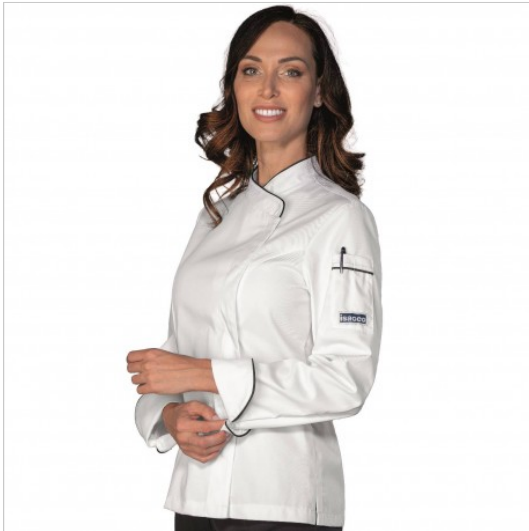

SCHEDA PRODOTTO

Jacke Lady Snaps Weiß + Schwarz 65% Polyester
35% Baumwolle ISACCO 057731

Riferimento: ISA057731

Anzahl der Knöpfe	Fünf
Anzahl der Taschen	Eine
Art des Verschlusses	Automatische Knöpfe
Einsatzgebiete	Gastronomie
Farbe	Weiß
Fertigstellung	Schwarz
Jahreszeit	Jede Jahreszeit
Manschettyp	Offen
Modell	Frau
Neckmodell	Rundhalsausschnitt
Produktart	Jacken
Produktlinie	Lady Snaps Jacke
Stoff fantasie	Einfarbig
Stoffgewicht	195g/m2
Stoffzusammensetzung	65 % Polyester 35 % Baumwolle
Ärmelmodell	Lang