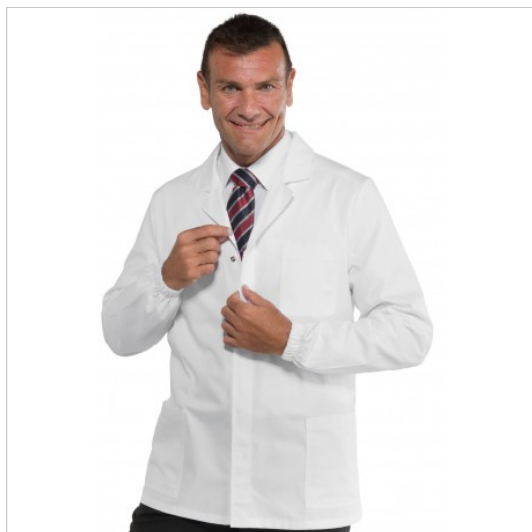

SCHEDA PRODOTTO

Jacke Sport Weiß Druckknöpfe 5XI ISACCO
052008C

Riferimento: ISA052008C

Anzahl der Knöpfe	Vier
Anzahl der Taschen	Drei
Art des Verschlusses	Automatische Knöpfe
Besondere Größen	große Größe
Einsatzgebiete	LEBENSMITTELINDUSTRIE SANITÄR
Farbe	Weiß
Jahreszeit	Jede Jahreszeit
Manschettyp	Mit Gummizug
Modell	Mann
Neckmodell	Klassisch
Produktart	Jacken
Produktlinie	Sport Jacke
Stoff fantasie	Einfarbig
Stoffgewicht	190 g/m²
Stoffzusammensetzung	100% Baumwolle
Ärmelmodell	Lang