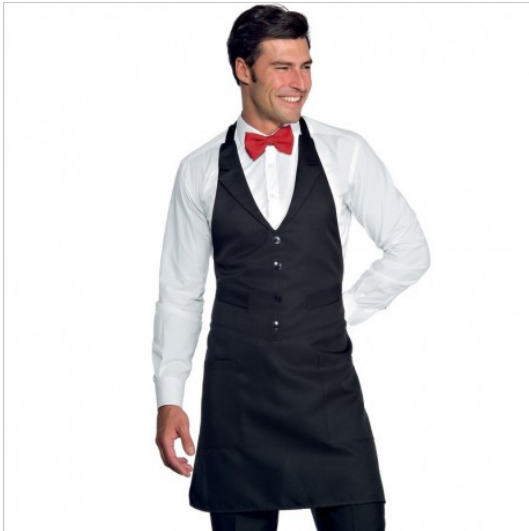

SCHEDA PRODOTTO

Schürze victor Schwarz ISACCO 037201

Riferimento: ISA037201

Abmessungen cm.	66x67
Anzahl der Taschen	Zwei
Art des Verschlusses	Feste Knöpfe
	Mit Schnürsenkeln
Einsatzgebiete	FOOD & BEVERAGE
	Gastronomie
Farbe	Schwarz
Jahreszeit	Jede Jahreszeit
Länge	Lang
Modell	Unisex
Produktart	Latzschürzen
Produktlinie	Victor
Stoff fantasie	Einfarbig
Stoffgewicht	220 g/m²
Stoffzusammensetzung	100% Polyester