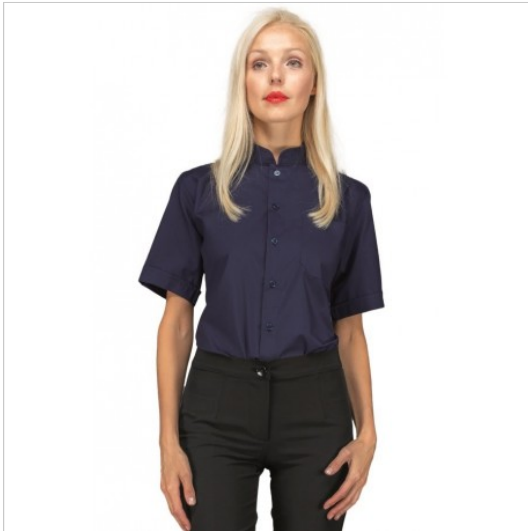

SCHEDA PRODOTTO

Hemd UNISEX DUBLINO kurze Ärmel Blau 65% Polyester 35% Baumwolle - ISACCO 061802M

Riferimento: ISA061802M

Anzahl der Knöpfe	Sieben
Anzahl der Taschen	Eine
Art des Verschlusses	Feste Knöpfe
Einsatzgebiete	Gastronomie
	HOTELLERIE
	FOOD & BEVERAGE
Farbe	Bunt
	Blau
Jahreszeit	Sommerlich
Modell	Unisex
Neckmodell	Koreanisch
Produktart	Hemde
Produktlinie	Dublino
Stoff fantasie	Einfarbig
Stoffgewicht	115g/m2
Stoffzusammensetzung	65 % Polyester 35 % Baumwolle
Ärmelmodell	Kurz