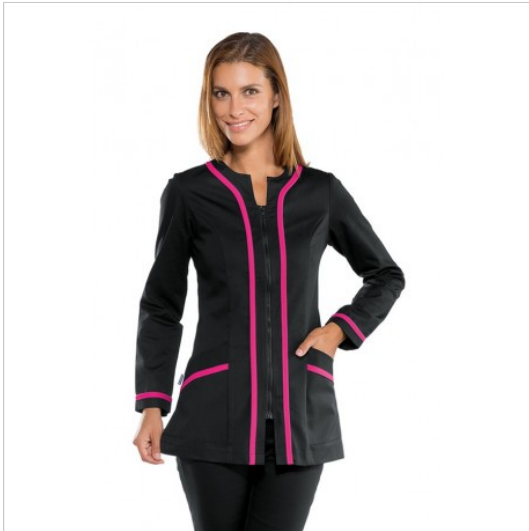

SCHEDA PRODOTTO

Kasack Aruba Schwarz+Fuchsia ISACCO 019460

Riferimento: ISA019460

Anzahl der Taschen	Zwei
Art des Verschlusses	Mit Reißverschluss
Einsatzgebiete	SANITÄR ÄSTHETISCH
Farbe	Schwarz
Fertigstellung	Fuchsia
Jahreszeit	Jede Jahreszeit
Länge	Kurz
Manschettyp	Offen
Modell	Frau
Neckmodell	Rundhalsausschnitt
Produktart	Kurze kittel
Produktlinie	Aruba
Stoff fantasie	Einfarbig
Stoffgewicht	195g/m2
Stoffzusammensetzung	65 % Polyester 35 % Baumwolle
Ärmelmodell	Lang