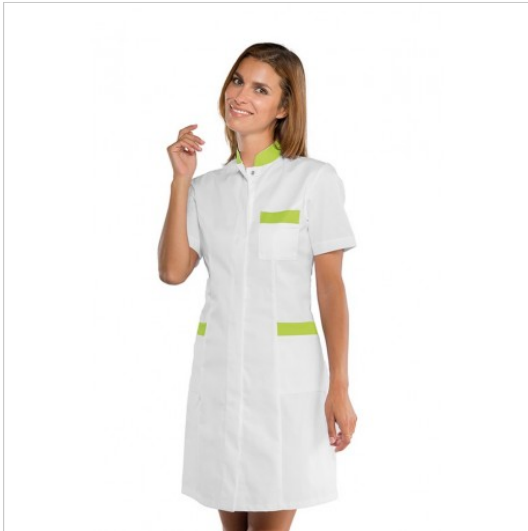

## SCHEDA PRODOTTO

Kittel Catalina Weiß+Apfelgrün ISACCO 007826M

Riferimento: ISA007826M

Anzahl der Knöpfe	<b>Sieben</b>
Anzahl der Taschen	<b>Drei</b>
Art des Verschlusses	<b>Automatische Knöpfe</b>
Einsatzgebiete	<b>SANITÄR</b>
	<b>LEBENSMITTELINDUSTRIE</b>
	<b>ÄSTHETISCH</b>
Farbe	<b>Weiß</b>
Fertigstellung	<b>Apfelgrün</b>
Jahreszeit	<b>Sommerlich</b>
Länge	<b>Lang</b>
Modell	<b>Frau</b>
Neckmodell	<b>Koreanisch</b>
Produktart	<b>Kittel</b>
Produktlinie	<b>Catalina</b>
Stoff fantasie	<b>Einfarbig</b>
Stoffgewicht	<b>195g/m2</b>
Stoffzusammensetzung	<b>65 % Polyester 35 % Baumwolle</b>
Ärmelmodell	<b>Kurz</b>