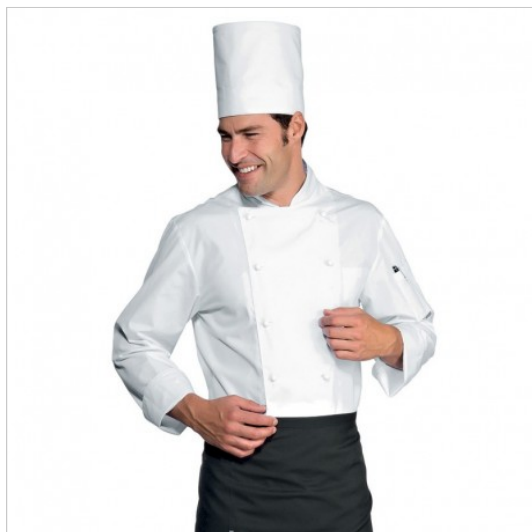

SCHEDA PRODOTTO

Jacke extra light Weiß ISACCO 057010

Riferimento: ISA057010

Anzahl der Knöpfe	Zehn
Anzahl der Taschen	Zwei
Art des Verschlusses	Abnehmbare Knöpfe
Einsatzgebiete	Gastronomie
	LEBENSMITTELINDUSTRIE
	FOOD & BEVERAGE
Einsätze aus mikroperforiertem Netz	ohne Netz
Farbe	Weiß
Jahreszeit	Jede Jahreszeit
Manschettentyp	Offen
Modell	Mann
Neckmodell	Koreanisch
Produktart	Jacken
Produktlinie	Klassische Kochjacke
Stoff fantasie	Einfarbig
Stoffgewicht	150 g/m²
Stoffzusammensetzung	65 % Polyester 35 % Baumwolle
Ärmelmodell	Lang