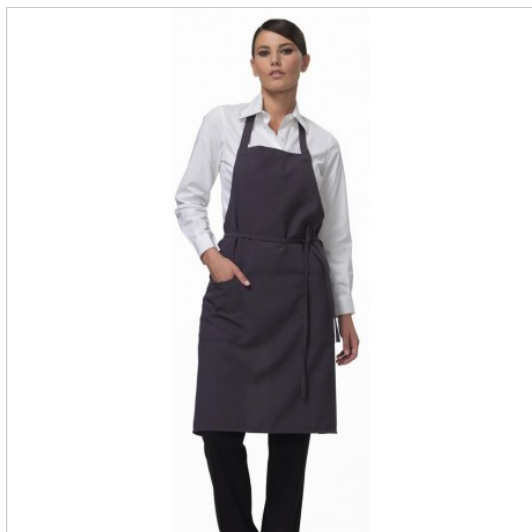

SCHEDA PRODOTTO

Schürze Unisex Elwood Grau SIGGI

Riferimento: SIGPZ0321-8029

Abmessungen cm.	82x85
Anzahl der Taschen	Zwei
Art des Verschlusses	Mit Schnürsenkeln
Einsatzgebiete	FOOD & BEVERAGE
	Gastronomie
	LEBENSMITTELINDUSTRIE
Farbe	Grau
	Bunt
Gewebe-Art	Bügelfrei
	Schmutzabweisend
Jahreszeit	Jede Jahreszeit
Länge	Lang
Modell	Unisex
Produktart	Latzschürzen
Produktlinie	Elwood
Stoff fantasie	Einfarbig
Stoffgewicht	175g/m2
Stoffzusammensetzung	100% Polyester