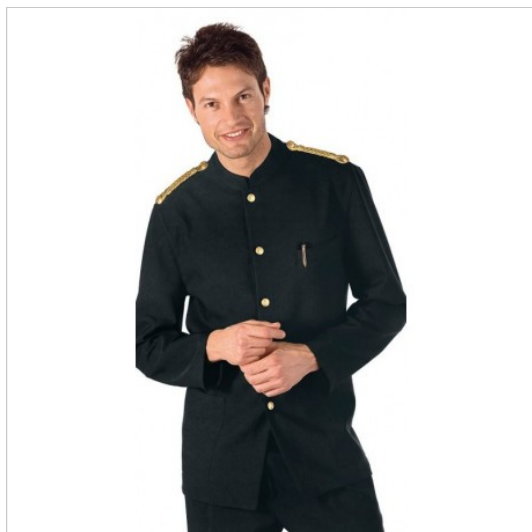

SCHEDA PRODOTTO

Jacke coreana Mit Zöpfe Schwarz ISACCO 066201

Riferimento: ISA066201

Anzahl der Knöpfe	Fünf
Anzahl der Taschen	Drei
Art des Verschlusses	Feste Knöpfe
Einsatzgebiete	HOTELLERIE
Farbe	Schwarz
Jahreszeit	Jede Jahreszeit
Manschettyp	Offen
Modell	Mann
Neckmodell	Koreanisch
Produktart	Jacken
Produktlinie	Koreanisch
Stoff fantasie	Einfarbig
Stoffgewicht	220 g/m²
Stoffzusammensetzung	100% Polyester
Ärmelmodell	Lang