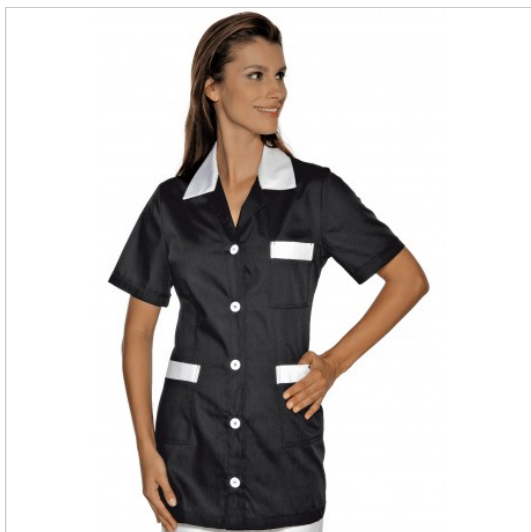

SCHEDA PRODOTTO

Kasack marbella kurze Ärmel Schwarz + Weiß
ISACCO 031501M

Riferimento: ISA031501M

Anzahl der Knöpfe	Fünf
Anzahl der Taschen	Drei
Art des Verschlusses	Feste Knöpfe
Einsatzgebiete	SANITÄR ÄSTHETISCH
Farbe	Schwarz
Fertigstellung	Weiß
Jahreszeit	Sommerlich
Länge	Kurz
Modell	Frau
Neckmodell	Klassisch
Produktart	Kurze kittel
Produktlinie	Marbella
Stoff fantasie	Einfarbig
Stoffgewicht	125g/m²
Stoffzusammensetzung	65 % Polyester 35 % Baumwolle
Ärmelmodell	Kurz