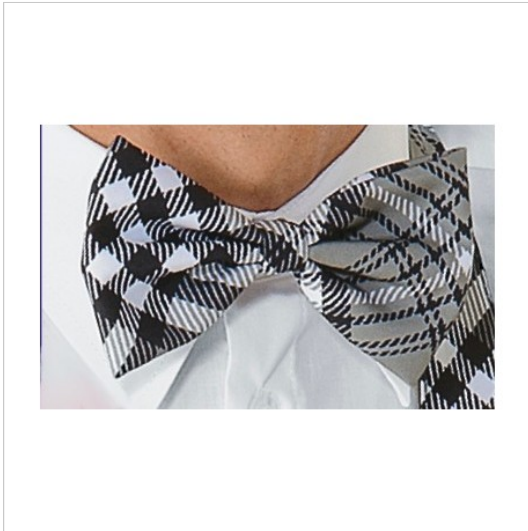

SCHEDA PRODOTTO

Fliege tartan 412 ISACCO 104169

Riferimento: ISA104169

Einsatzgebiete	FOOD & BEVERAGE
	Gastronomie
	HOTELLERIE
Farbe	Grau
Jahreszeit	Jede Jahreszeit
Modell	Unisex
Produktart	Fliege
Produktlinie	Papillon
Stoff fantasie	Kariert
Stoffgewicht	220 g/m²
Stoffzusammensetzung	100% Polyester