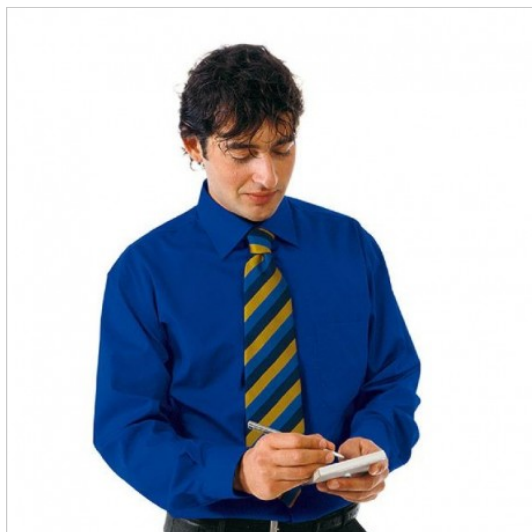

## SCHEDA PRODOTTO

Hemd unisex Chinablau ISACCO 062306

Riferimento: ISA062306

Anzahl der Knöpfe	<b>Sieben</b>
Anzahl der Taschen	<b>Eine</b>
Art des Verschlusses	<b>Feste Knöpfe</b>
Einsatzgebiete	<b>Gastronomie</b>
	<b>HOTELLERIE</b>
	<b>FOOD &amp; BEVERAGE</b>
Farbe	<b>Bunt</b>
	<b>Himmelblau</b>
Jahreszeit	<b>Jede Jahreszeit</b>
Manschettentyp	<b>Mit Knopf</b>
Modell	<b>Unisex</b>
Neckmodell	<b>Klassisch</b>
Produktart	<b>Hemde</b>
Produktlinie	<b>Camicia Unisex</b>
Stoff fantasie	<b>Einfarbig</b>
Stoffgewicht	<b>115g/m2</b>
Stoffzusammensetzung	<b>65 % Polyester 35 % Baumwolle</b>
Ärmelmodell	<b>Lang</b>