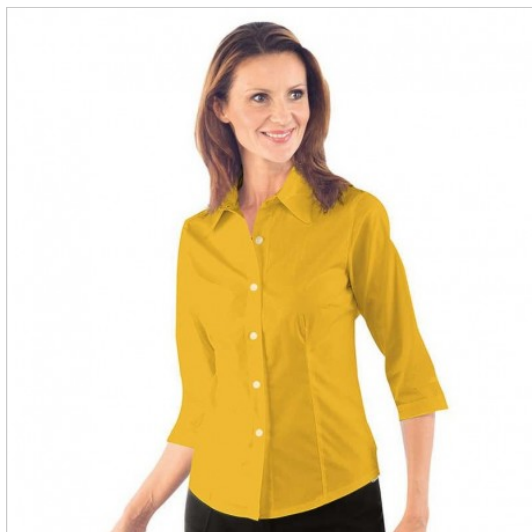

## SCHEDA PRODOTTO

Hemd kyoto 3/4 Gelb ISACCO 025314T

Riferimento: ISA025314T

Anzahl der Knöpfe	<b>Sechs</b>
Anzahl der Taschen	<b>Ohne Taschen</b>
Art der Passform	<b>Slim</b>
Art des Verschlusses	<b>Feste Knöpfe</b>
Einsatzgebiete	<b>FOOD &amp; BEVERAGE</b> <b>HOTELLERIE</b>
Farbe	<b>Bunt</b>
	<b>Gelb</b>
Jahreszeit	<b>Jede Jahreszeit</b>
Manschettentyp	<b>Offen</b>
Modell	<b>Frau</b>
Neckmodell	<b>Klassisch</b>
Produktart	<b>Hemde</b>
Produktlinie	<b>Kyoto</b>
Stoff fantasie	<b>Einfarbig</b>
Stoffgewicht	<b>115g/m2</b>
Stoffzusammensetzung	<b>65 % Polyester 35 % Baumwolle</b>
Ärmelmodell	<b>3/4</b>