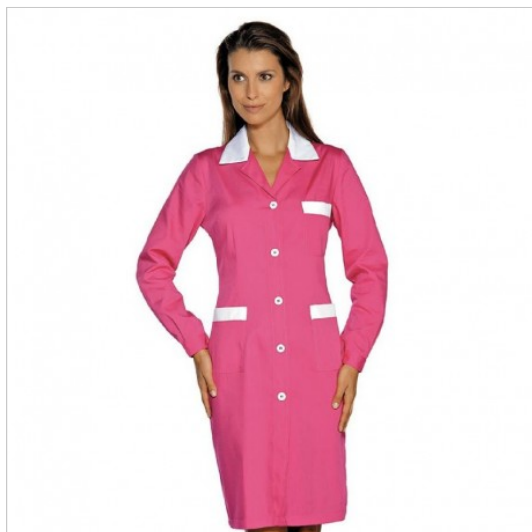

SCHEDA PRODOTTO

Kittel positano Fuchsia/Weiß ISACCO 008986

Riferimento: ISA008986

Anzahl der Knöpfe	Fünf
Anzahl der Taschen	Drei
Art des Verschlusses	Feste Knöpfe
Einsatzgebiete	HOTELLERIE
	ÄSTHETISCH
	SANITÄR
Farbe	Bunt
	Fuchsia
Fertigstellung	Weiß
Jahreszeit	Jede Jahreszeit
Länge	Lang
Manschettyp	Mit Knopf
Martingal-Typ	fixiert
Modell	Frau
Neckmodell	Klassisch
Produktart	Kittel
Produktlinie	Positano
Stoff fantasie	Einfarbig
Stoffgewicht	125g/m²
Stoffzusammensetzung	65 % Polyester 35 % Baumwolle
Ärmelmodell	Lang