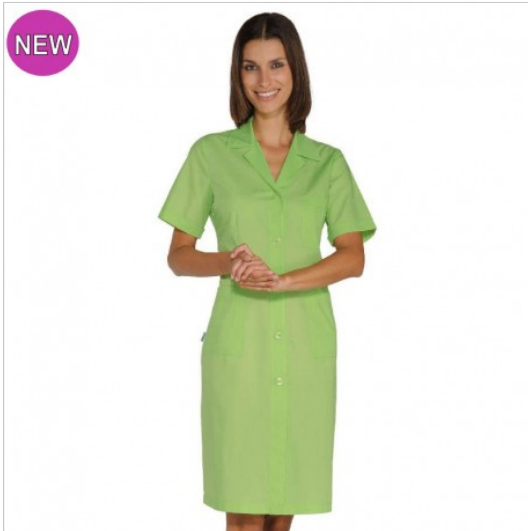

## SCHEDA PRODOTTO

Kittel kurze Ärmel Apfelgrün ISACCO 009026M

Riferimento: ISA009026M

Anzahl der Knöpfe	<b>Fünf</b>
Anzahl der Taschen	<b>Drei</b>
Art des Verschlusses	<b>Feste Knöpfe</b>
Einsatzgebiete	<b>LEBENSMITTELINDUSTRIE</b>
	<b>SANITÄR</b>
	<b>HOTELLERIE</b>
	<b>ÄSTHETISCH</b>
Farbe	<b>Bunt</b>
	<b>Apfelgrün</b>
Jahreszeit	<b>Sommerlich</b>
Länge	<b>Lang</b>
Martingal-Typ	<b>fixiert</b>
Modell	<b>Frau</b>
Neckmodell	<b>Klassisch</b>
Produktart	<b>Kittel</b>
Produktlinie	<b>Klassisches Kittel</b>
Stoff fantasie	<b>Einfarbig</b>
Stoffgewicht	<b>115g/m2</b>
Stoffzusammensetzung	<b>65 % Polyester 35 % Baumwolle</b>
Ärmelmodell	<b>Kurz</b>