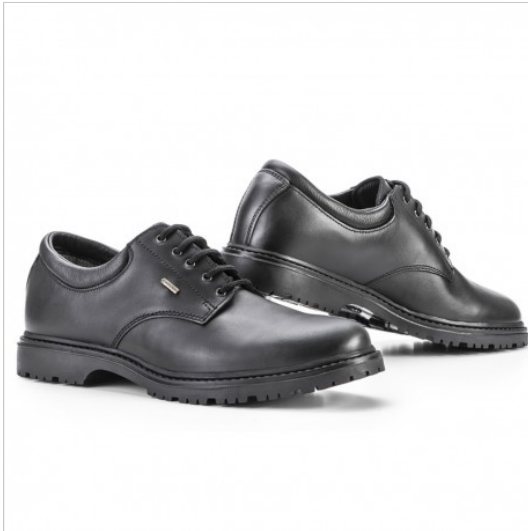

SCHEDA PRODOTTO

2005/g legend low shoe gore-tex

Riferimento: JOL2005/G

Art des Verschlusses	Mit Schnürsenkeln
Einsatzgebiete	Uniformen
Farbe	Schwarz
Innenfutter	Gore-Tex
Jahreszeit	Jede Jahreszeit
Modell	Unisex
Obermaterial	Volleder Rep. schwitzen.
Plantar	Anatomisch
Produktart	Derby-Schuhe
Referenzstandard	UNI EN ISO 20347:2022
Schuhwerk-Funktion	rutschfest
	wasserabweisend
	Hitzebeständig
	Anti-Öl
	atmungsaktiv
	ultraleicht
	Wasserdicht
	antistatisch
	Energieaufnahme im Fersenbereich
Sohle	Gummi
Waschen	Nicht maschinenwaschbar